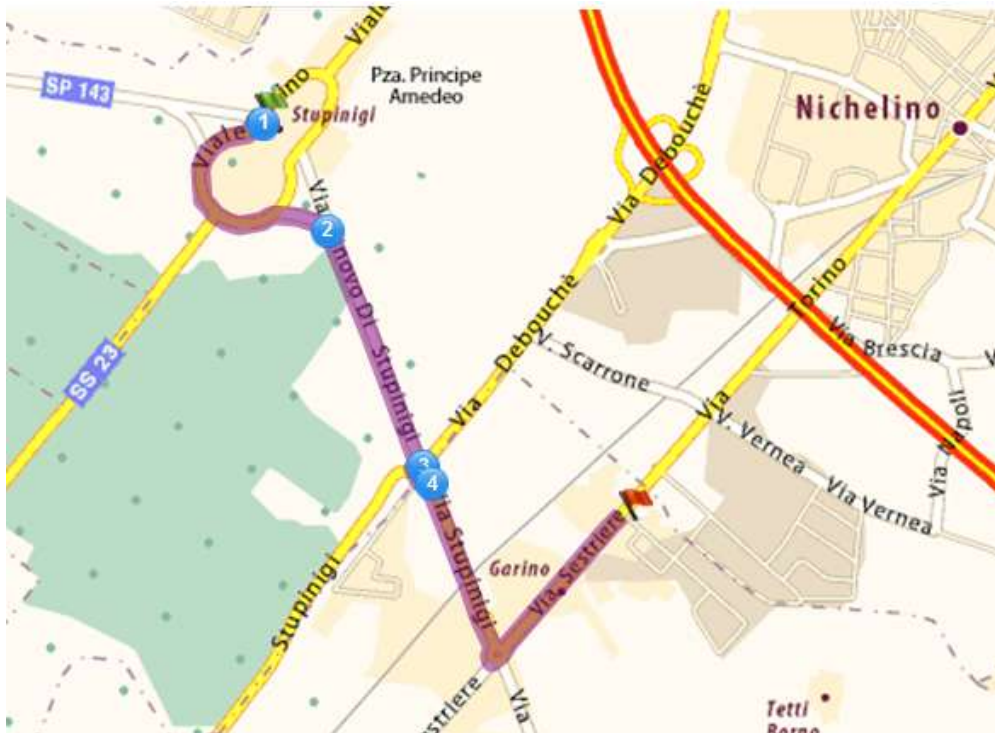

COME ARRIVARE AL LUOGO DELL'ASSEMBLEA

In macchina:

- raggiungere la Palazzina di STUPINIGI (per chi viene da fuori Torino, uscita "STUPINIGI" della Tangenziale)
- prendere la strada (senso unico) che gira attorno alla Palazzina
- percorsa questa circolare per circa 3/4, prendere la strada, a destra, per VINOVO - IPODROMO
- superare la prima rotatoria, grande, un passaggio a livello ferroviario, e alla terza rotatoria, piccola (a circa 2 km da Stupinigi), prendere la terza uscita a destra
- proseguire per circa 200 m fino alla chiesa di San Domenico Savio.

In treno:

Dalle stazioni di Torino Porta Nuova e Torino Lingotto prendere il treno per Pinerolo e scendere a CANDIOLO, dove Vi verremo a prendere (la frequenza dei treni è di circa uno all'ora; la corsa dura circa 15 minuti).

In autobus:

Autolinee SADEM con capolinea a Torino Esposizioni e percorso via Nichelino (la frequenza degli autobus è di uno ogni mezz'ora-un'ora). Scendere alla fermata Garino, proprio di fronte alla chiesa.